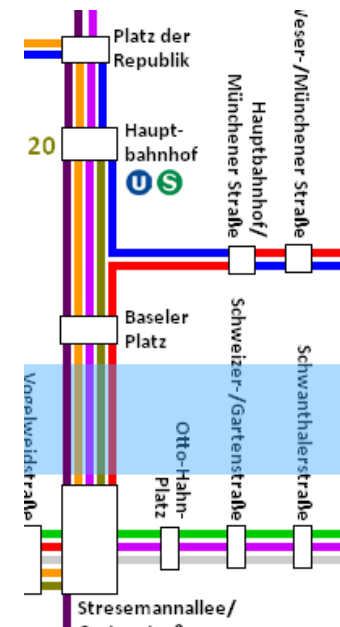

MIT DEM AUTO:

Verlassen Sie die A3 an der Anschlussstelle Frankfurt Süd, Richtung Frankfurt / Stadion.

Folgen Sie der Beschilderung Richtung Innenstadt und dann der Beschilderung zum Parkhaus Alt-Sachsenhausen.

Vom Parkhaus gehen Sie zu Fuß rechts von der Walter-Kolb-Straße in die Gartenstraße bis zur Ecke Schweizer Straße und folgen dann der Schweizer Straße Richtung Main.

Bei der nächsten Gelegenheit biegen Sie links in die Städelstraße ein (Parkhaus bis TecPart-Geschäftsstelle ca. 10 Gehminuten).

ADRESSE FÜR NAVIGATIONSSYSTEME:

Parkhaus Alt-Sachsenhausen

Walter-Kolb-Straße 16
60594 Frankfurt am Main

MIT ÖFFENTLICHEN VERKEHRSMITTELN:

Sie fahren vom Hauptbahnhof in 7 Minuten mit der Straßenbahnlinie 16 (rosa Linie) in Richtung Südbahnhof bis zur Haltestelle Schweizer-/Gartenstraße.

Von dort folgen Sie zu Fuß der Schweizer Straße Richtung Main und biegen dann links in die Städelstraße ein (3 Minuten).

ZU FUß VOM BAHNHOF:

Die Geschäftsstelle des GKV/TecPart ist fußläufig und 1,3 km vom Hauptbahnhof entfernt.